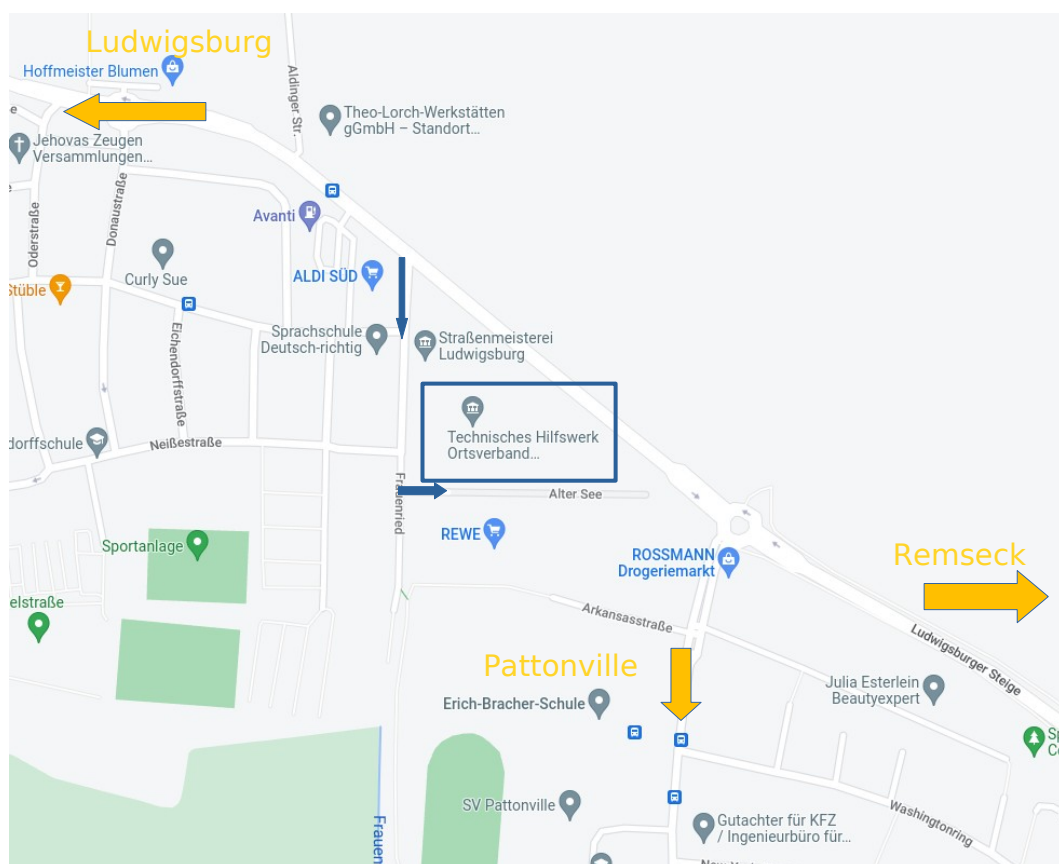

Bundesanstalt Technisches Hilfswerk (THW) Ortsverband Ludwigsburg

Anschrift:

Bundesanstalt Technisches Hilfswerk (THW)
Ortsverband Ludwigsburg

Alter See 18
71638 Ludwigsburg

[Google Maps](#)

Der Ortsverband befindet sich in Ludwigsburg Grünbühl, direkt an der Grenze zu Kornwestheim Pattonville. Daher ist bei manchen Navigationsgeräten die Anschrift nur unter Kornwestheim zu finden.

Bundesanstalt Technisches Hilfswerk (THW) Ortsverband Ludwigsburg

Parken

 **Parkfläche**

 **Sammelpunkt**